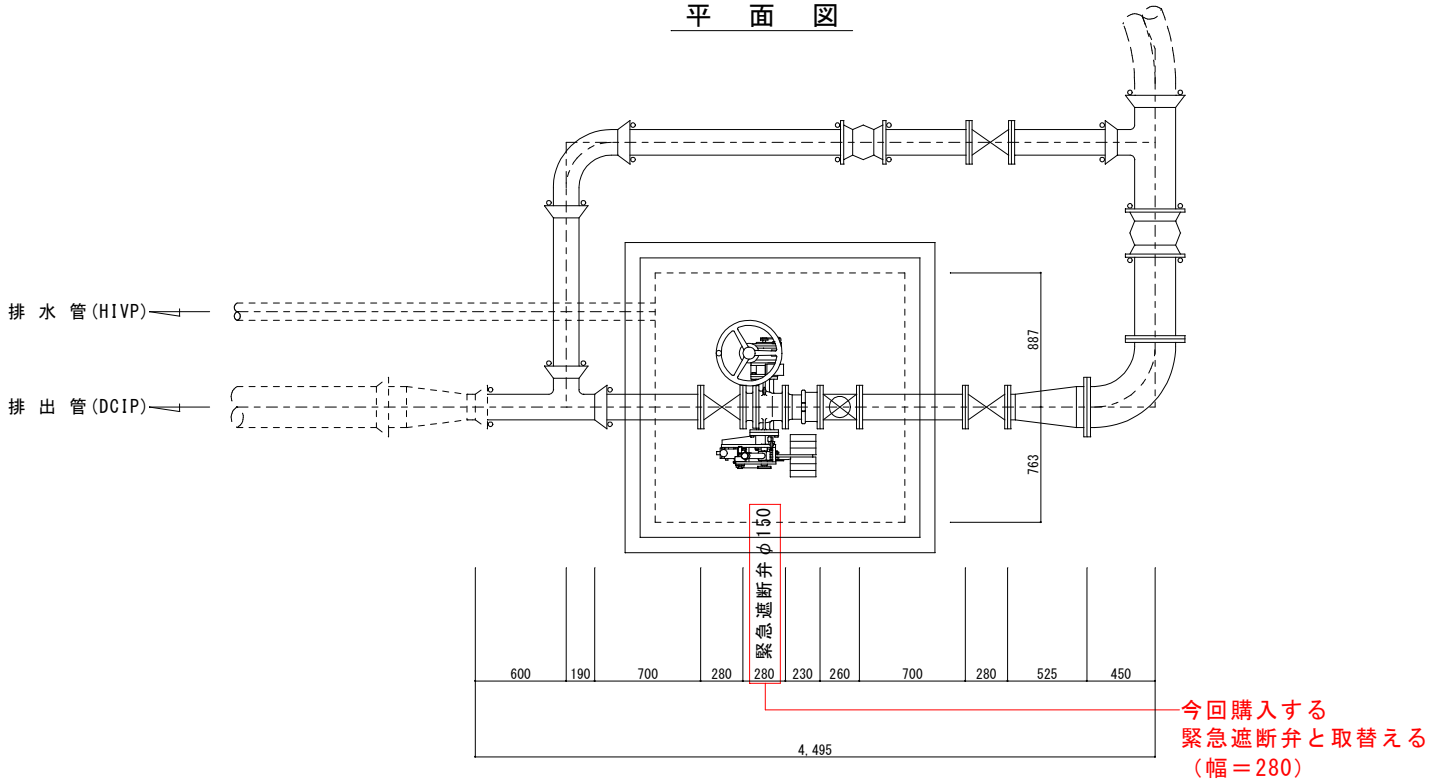

(別紙図)

具志頭配水池流量計室内配管詳細図

平面図

断面図