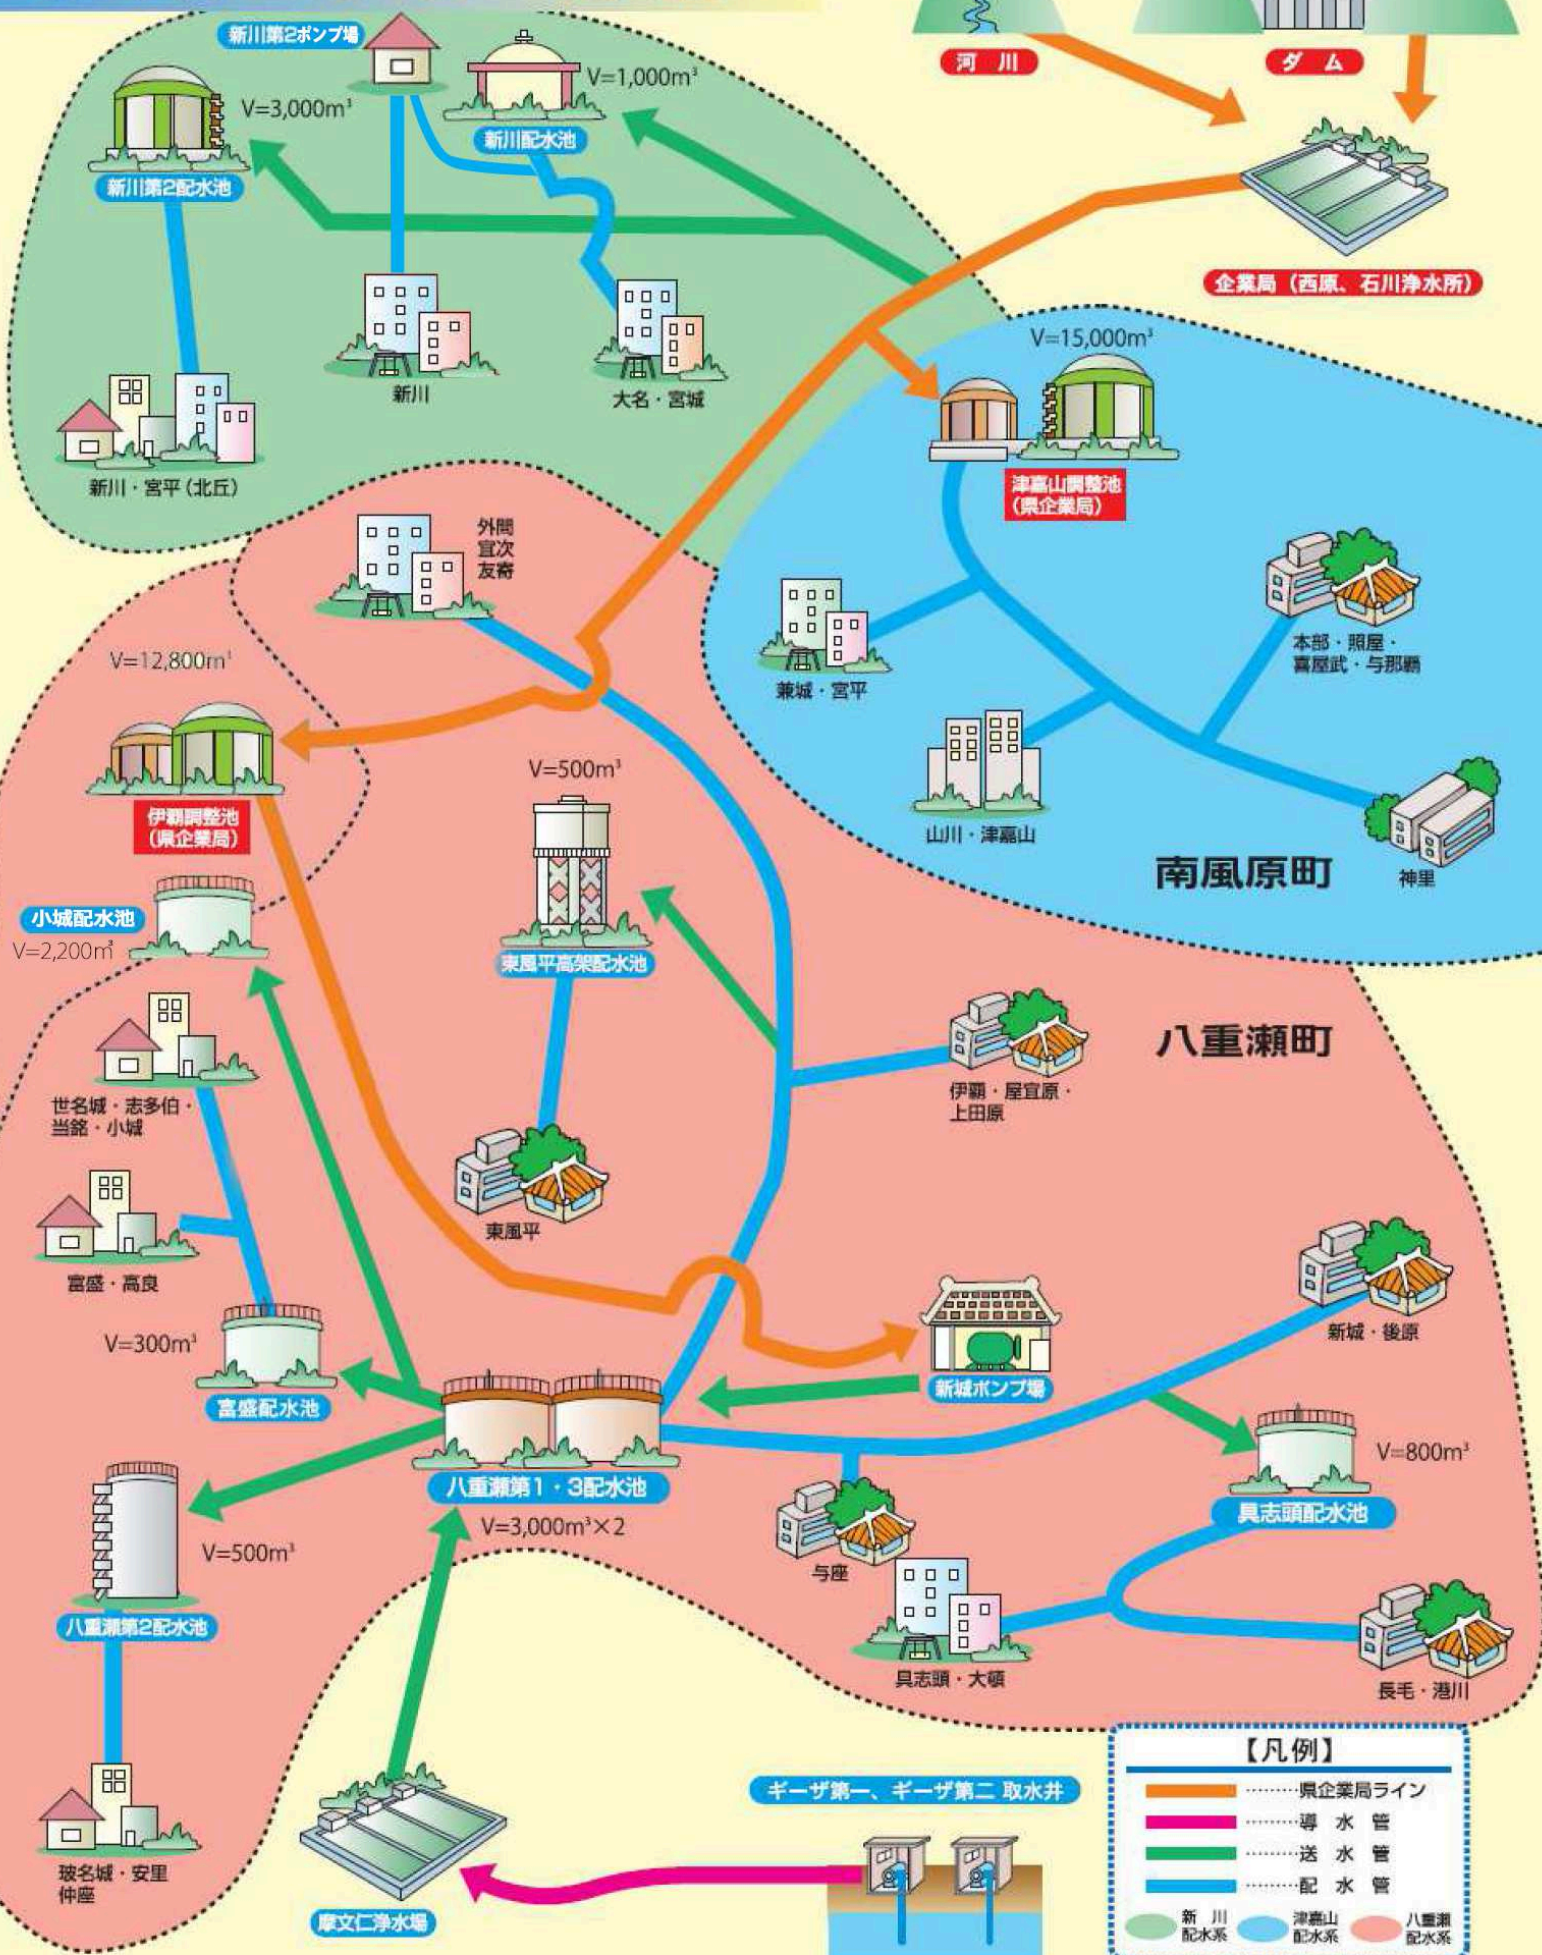

給水のしくみ

【凡例】

	県企業局ライン
	導水管
	送水管
	配水管
	新川配水系
	津嘉山配水系
	八重瀬配水系